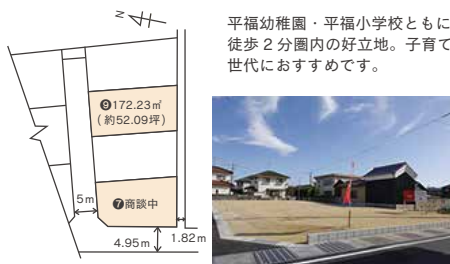

————— 随時見学受付中 —————

**分譲地** **更新!**岡山市東区西大寺東 **3** 区画

お日様と暮らす分譲地

JR 西大寺駅より徒歩 9 分！ 2 号線バイパスへのアクセスがしやすい  
閑静な住宅地。近隣には各種商業施設・病院・カフェなど  
生活しやすい環境です。

- ① 建売用地
- ② 159.49 m<sup>2</sup>(約48.24 坪) **998**万円
- ③ 165.89 m<sup>2</sup>(約50.18 坪) **958**万円
- ④ 184.32 m<sup>2</sup>(約55.75 坪) **1,088**万円
- ⑤ 新築建売り建築中

新築建売り建築中  
10 月完成予定！見学予約受付中

「ワーキングカップルの家」

仕事のキャリアも維持したい！家族の時間も大切にしたい！  
欲張り両立ライフの家事ラクプランの分譲住宅です。

**土地面積** 189.36 m<sup>2</sup>(約57.28 坪)  
**建物面積** 105.42 m<sup>2</sup>(約31.88 坪)

販売価格 **3,738** 万円 (税込)

耐震等級 3 / 断熱等級 6 / エアコン 2 台  
全室照明・カーテン付 / 外構付  
駐車場 5 台 / 地盤改良済み

**分譲地** **更新!**岡山市南区福島 **2** 区画

平福小学校まで徒歩 6 分♪ 眺望抜群！  
プライバシーを大切にしたい眺めのいい暮らし。

- ② 170.86 m<sup>2</sup>(約51.68 坪) **1,350**万円
- ③ 153.04 m<sup>2</sup>(約46.29 坪) **1,180**万円

**分譲地** **更新!**岡山市南区平福 **2** 区画

平福幼稚園・平福小学校ともに  
徒歩 2 分圏内の好立地。子育て  
世代におすすめです。

- ⑦ 163.93 m<sup>2</sup>(約49.58 坪) **商談中**
- ⑧ 172.19 m<sup>2</sup>(約52.08 坪) **1,432**万円

詳しくは  
下記のお電話か、HP より  
お問い合わせください。

check!

資料請求不動産情報は  
こちらの QR コードから