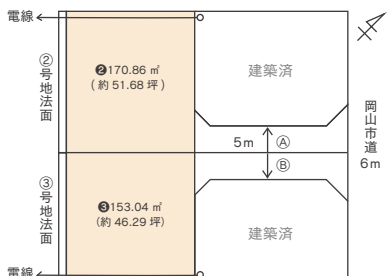

分譲地 **更新!**岡山市南区福島 **2** 区画

平福小学校まで徒歩 6 分♪ 眺望抜群！
プライバシーを大切にしたい眺めのいい暮らし。