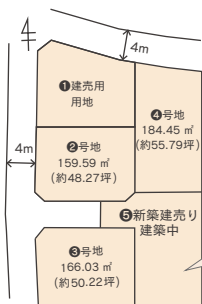

新築建売り建築中  
10 月完成予定！見学予約受付中

「ワーキングカップルの家」

仕事のキャリアも維持したい！家族の時間も大切にしたい！  
欲張り両立ライフの家事ラクプランの分譲住宅です。

**土地面積** 189.36 m<sup>2</sup>(約57.28 坪)  
**建物面積** 105.42 m<sup>2</sup>(約31.88 坪)

販売価格 **3,738** 万円 (税込)

耐震等級 3 / 断熱等級 6 / エアコン 2 台  
全室照明・カーテン付 / 外構付  
駐車場 5 台 / 地盤改良済み